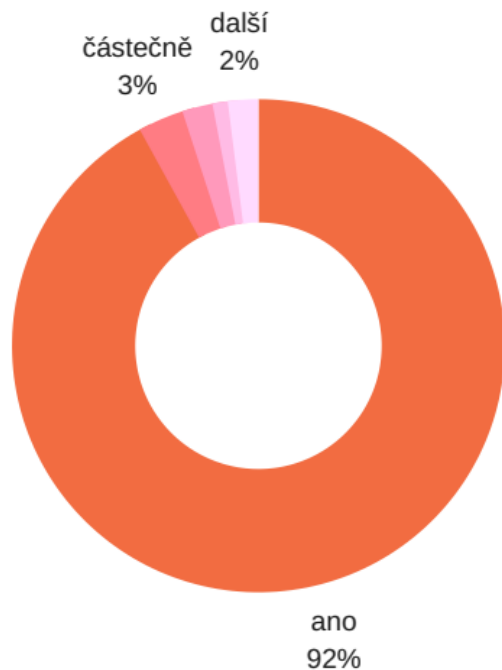

SALMONDO #NaDálku

Vnímáte aplikaci Salmondo jako přínosnou pro podporu kariérového poradenství?