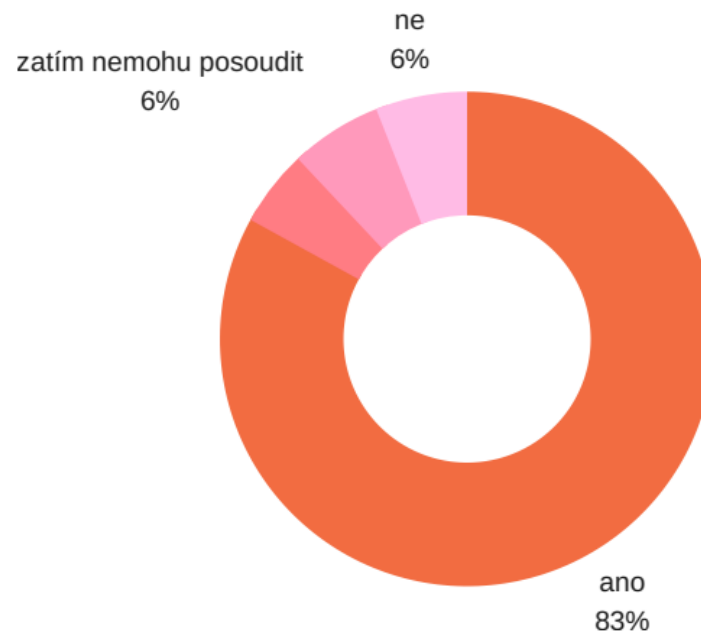

Usnadnilo vám Salmondo poskytování kariérového poradenství vašim žákům/studentům během uzavření škol?